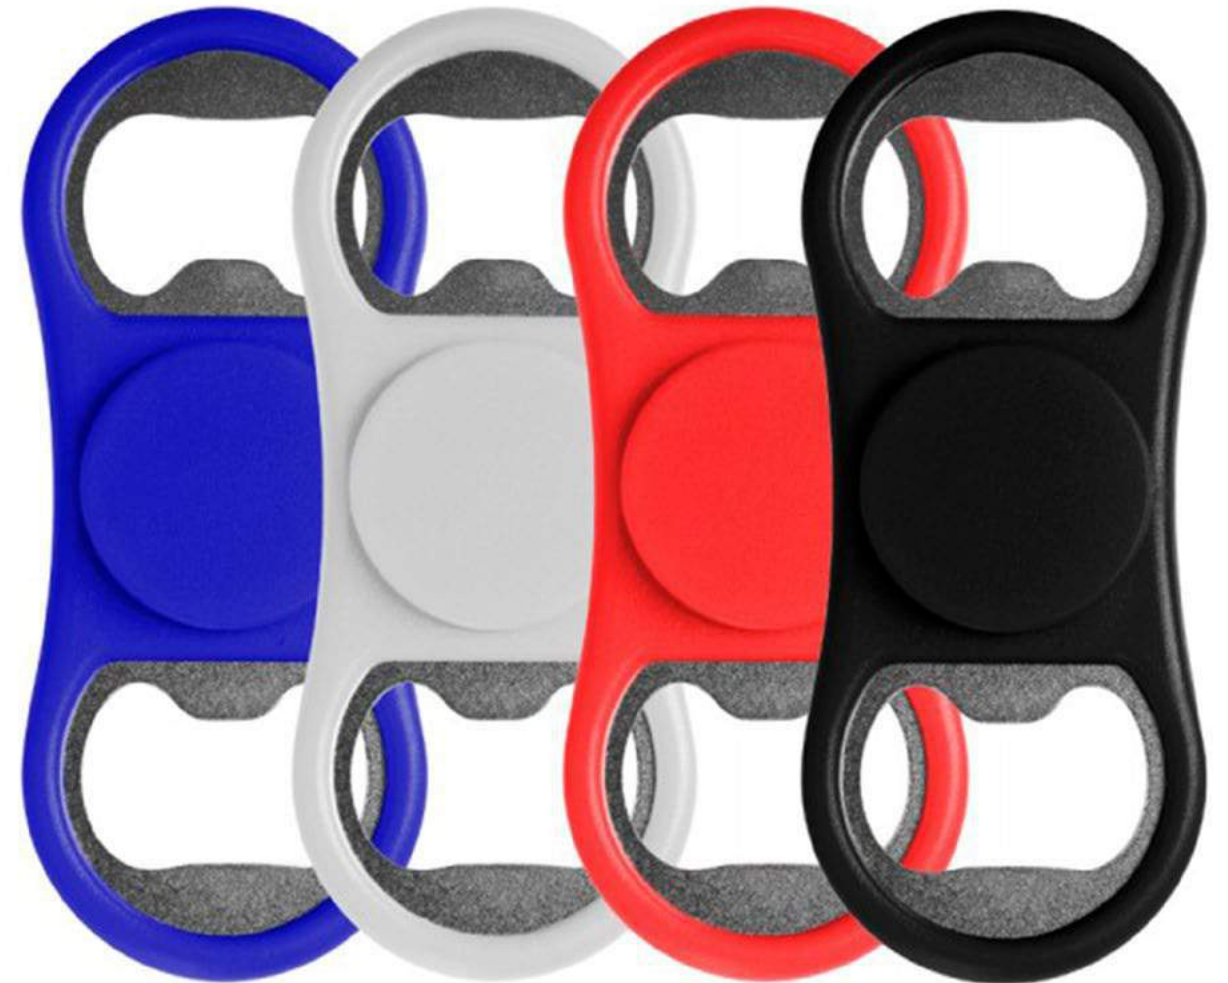

BEBIDAS

DESTAPADOR DOBLE

DE ACERO INOXIDABLE

Destapador que te ayudará a quitar fácilmente las tapas metálicas de tus botellas.

Medidas de 12 cms x 3 cms.

COD. 220614

COD. 220615

COD. 220616

DESTAPADORES

DESTAPADOR CUADRADO

PARA BOTELLAS

Producto de acero inoxidable de gran calidad.
Medidas de 7 cms x 5 cms.

COD. 220361

COD. 220363

COD. 220362

DESTAPADORES

DESTAPADOR POKER

DE ACERO INOXIDABLE

Hecho en acero pulido e ideal para los amantes de las cartas, es muy práctico y divertido en forma, viene en forma de As de pica. Medidas: 3.1 cms x 2.5 cms.

COD. 240694

DESTAPADOR SPINNER

COD. 240672

DE PLÁSTICO Y METAL DOBLE

En el centro tiene un eje para hacerlo girar.
Medidas: 8.5 cms x 3.5 cms x 1 cm.

LLAVERO DESTAPADOR

CON LINTERNA EGY

Medidas de 7 cms x 2 cms.

COD. 220502